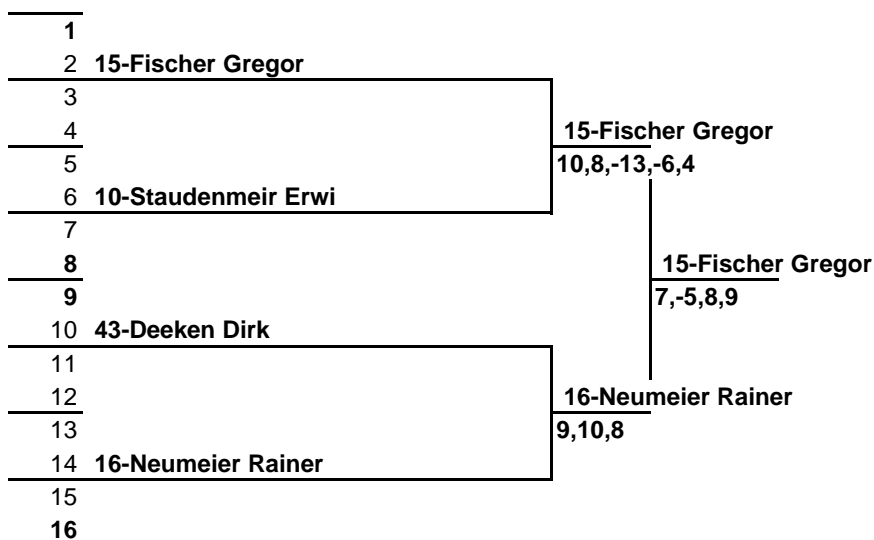

41 Hochlandturnier 2015

Gruppe: Senioren D1

Platz	Name, Verein	Punkte	Sätze	S.Diff	d.Vgl		01	02	03	04
1.	15-Fischer Gregor (SV Arget)	3:0	9:5	4		01	n	3:2	3:2	3:1
2.	43-Deeken Dirk (TSV Poing)	2:1	8:3	5		02	2:3	n	3:0	3:0
3.	34-Hütter Heinz (TSV Gernlinden)	1:2	5:6	-1		03	2:3	0:3	n	3:0
4.	53-Hilger Franz (TTC Aßling)	0:3	1:9	-8		04	1:3	0:3	0:3	n

Gruppe: Senioren D2

Platz	Name, Verein	Punkte	Sätze	S.Diff	d.Vgl		01	02	03	04
1.	16-Neumeier Rainer (SV Arget)	2:1	8:3	5		01	n	2:3	3:0	3:0
2.	10-Staudenmeir Erwi (SC Bayer. Land)	2:1	8:5	3		02	3:2	n	2:3	3:0
3.	54-Riedl Ferdinand (TTC Aßling)	2:1	6:7	-1		03	0:3	3:2	n	3:2
4.	44-Olbrich Josef (TSV Poing)	0:3	2:9	-7		04	0:3	0:3	2:3	n

1/2 Finale

Finale Gewinner

Doppel

1/2 Finale

Finale Sieger